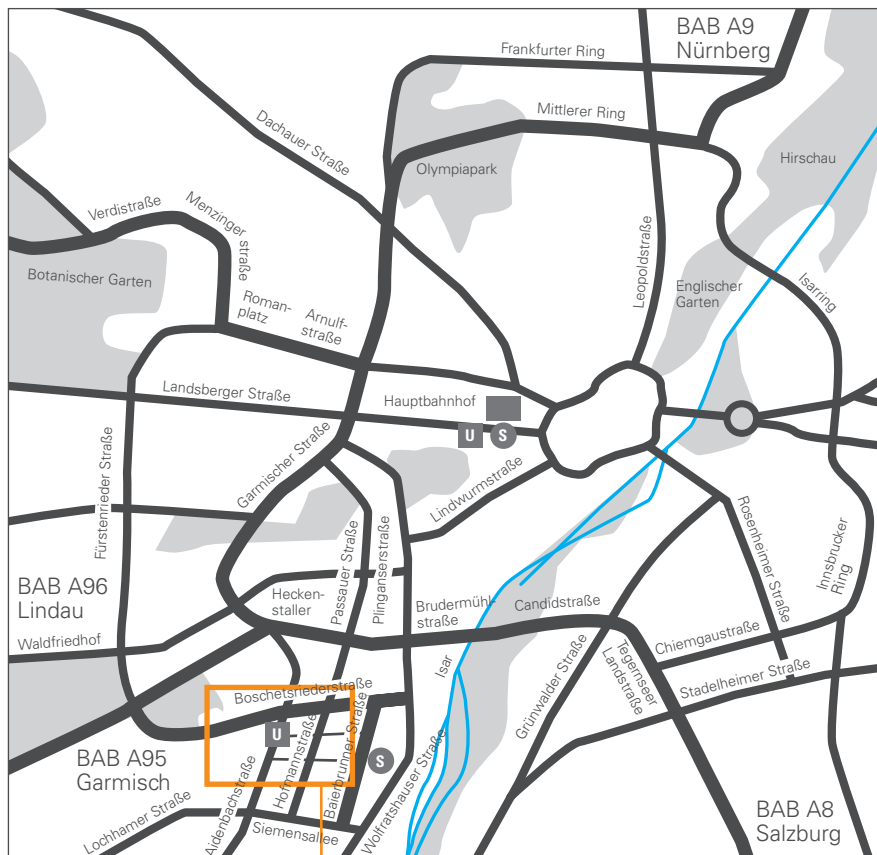

SGS GERMANY GMBH, NIEDERLASSUNG MÜNCHEN

SO FINDEN SIE UNS (1/3)

POSTADRESSE

SGS Germany GmbH
Hofmannstraße 50
D-81379 München
t +49 89 787475 - 100
www.sgsgroup.de

BESUCHERADRESSE

Zentraler Empfang
Hofmannstraße 50