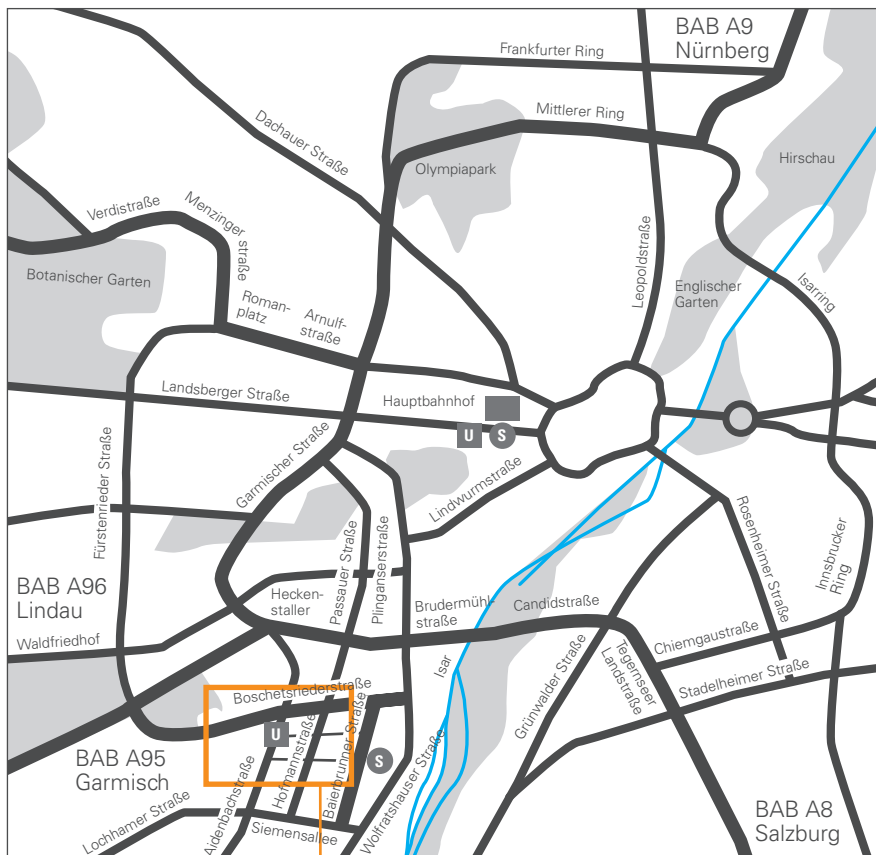

SGS GERMANY GMBH, NIEDERLASSUNG MÜNCHEN

SO FINDEN SIE UNS (1/3)

POSTADRESSE

SGS Germany GmbH
Hofmannstraße 50
D-81379 München
t +49 89 787475 -0
www.sgsgroup.de

BESUCHERADRESSE

Empfang: Hofmannstraße 50